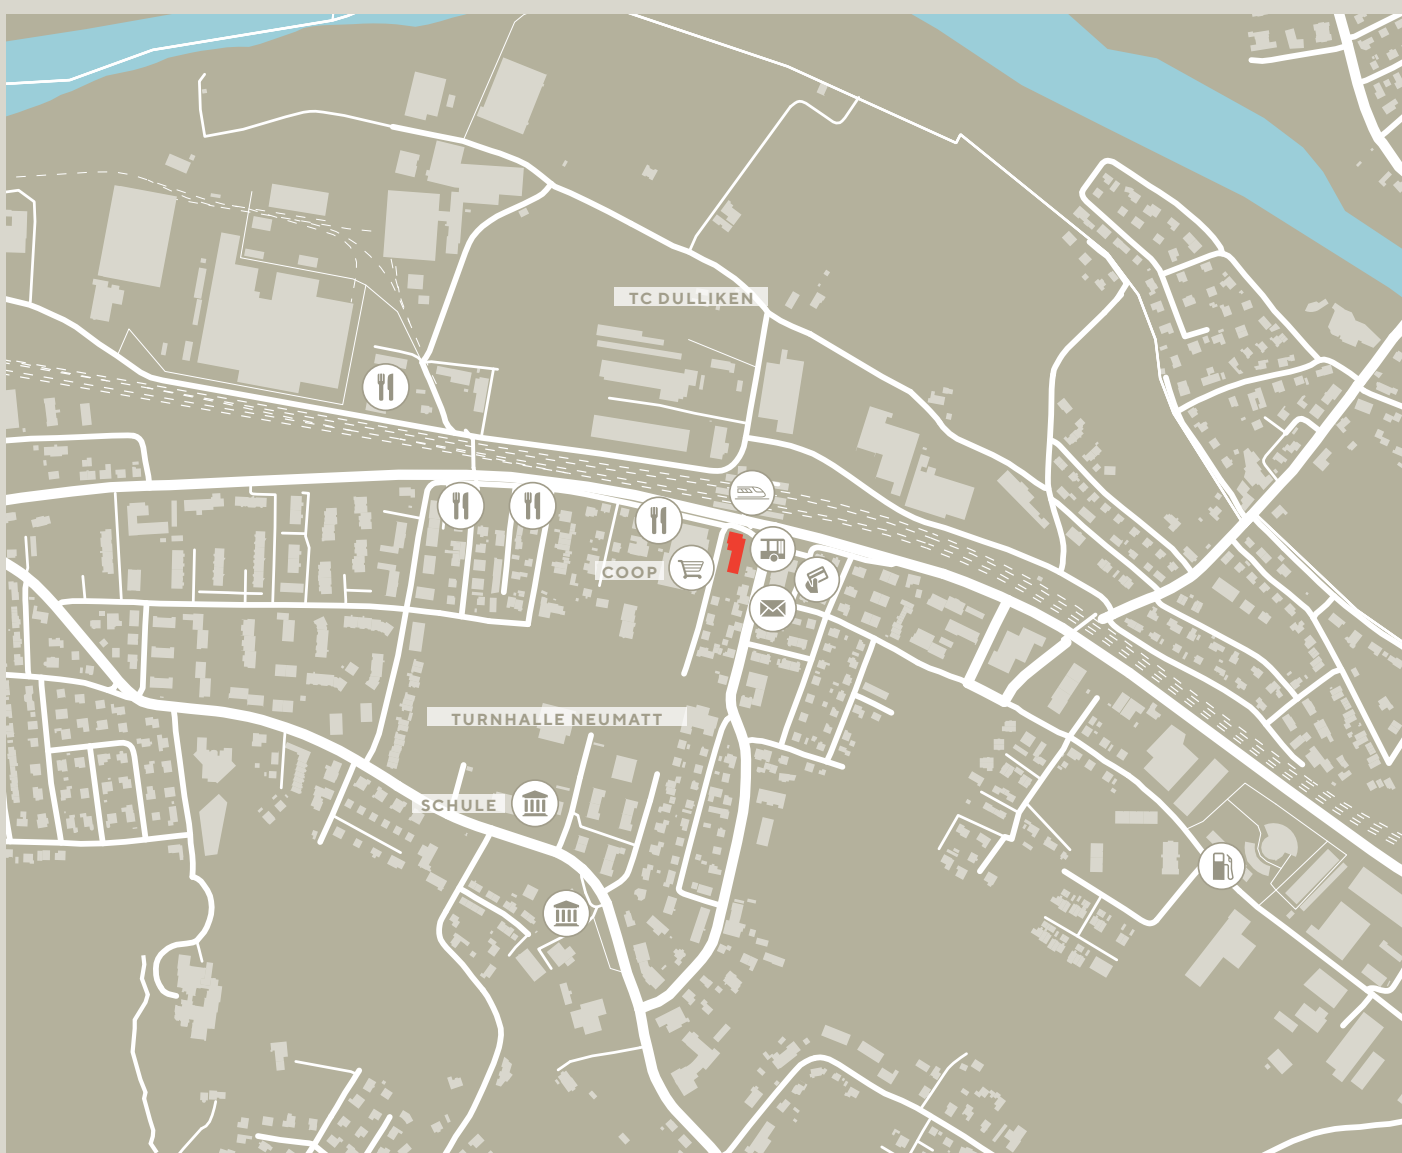

LAGEPLAN

| Distanzen | |  |  |  |
|-----------|--------------------|---|---|---|
| | Bahnhof Dulliken | 20 m | 1 Min. | |
| | Busstation Bahnhof | 80 m | 1 Min. | |
| | COOP Supermarkt | 37 m | 1 Min. | |
| | TC Dulliken | 210 m | 3 Min. | |
| Aarau | 9.8 km | 22 Min. | 13 Min. | |
| Lenzburg | 22.4 km | 39 Min. | 27 Min. | |