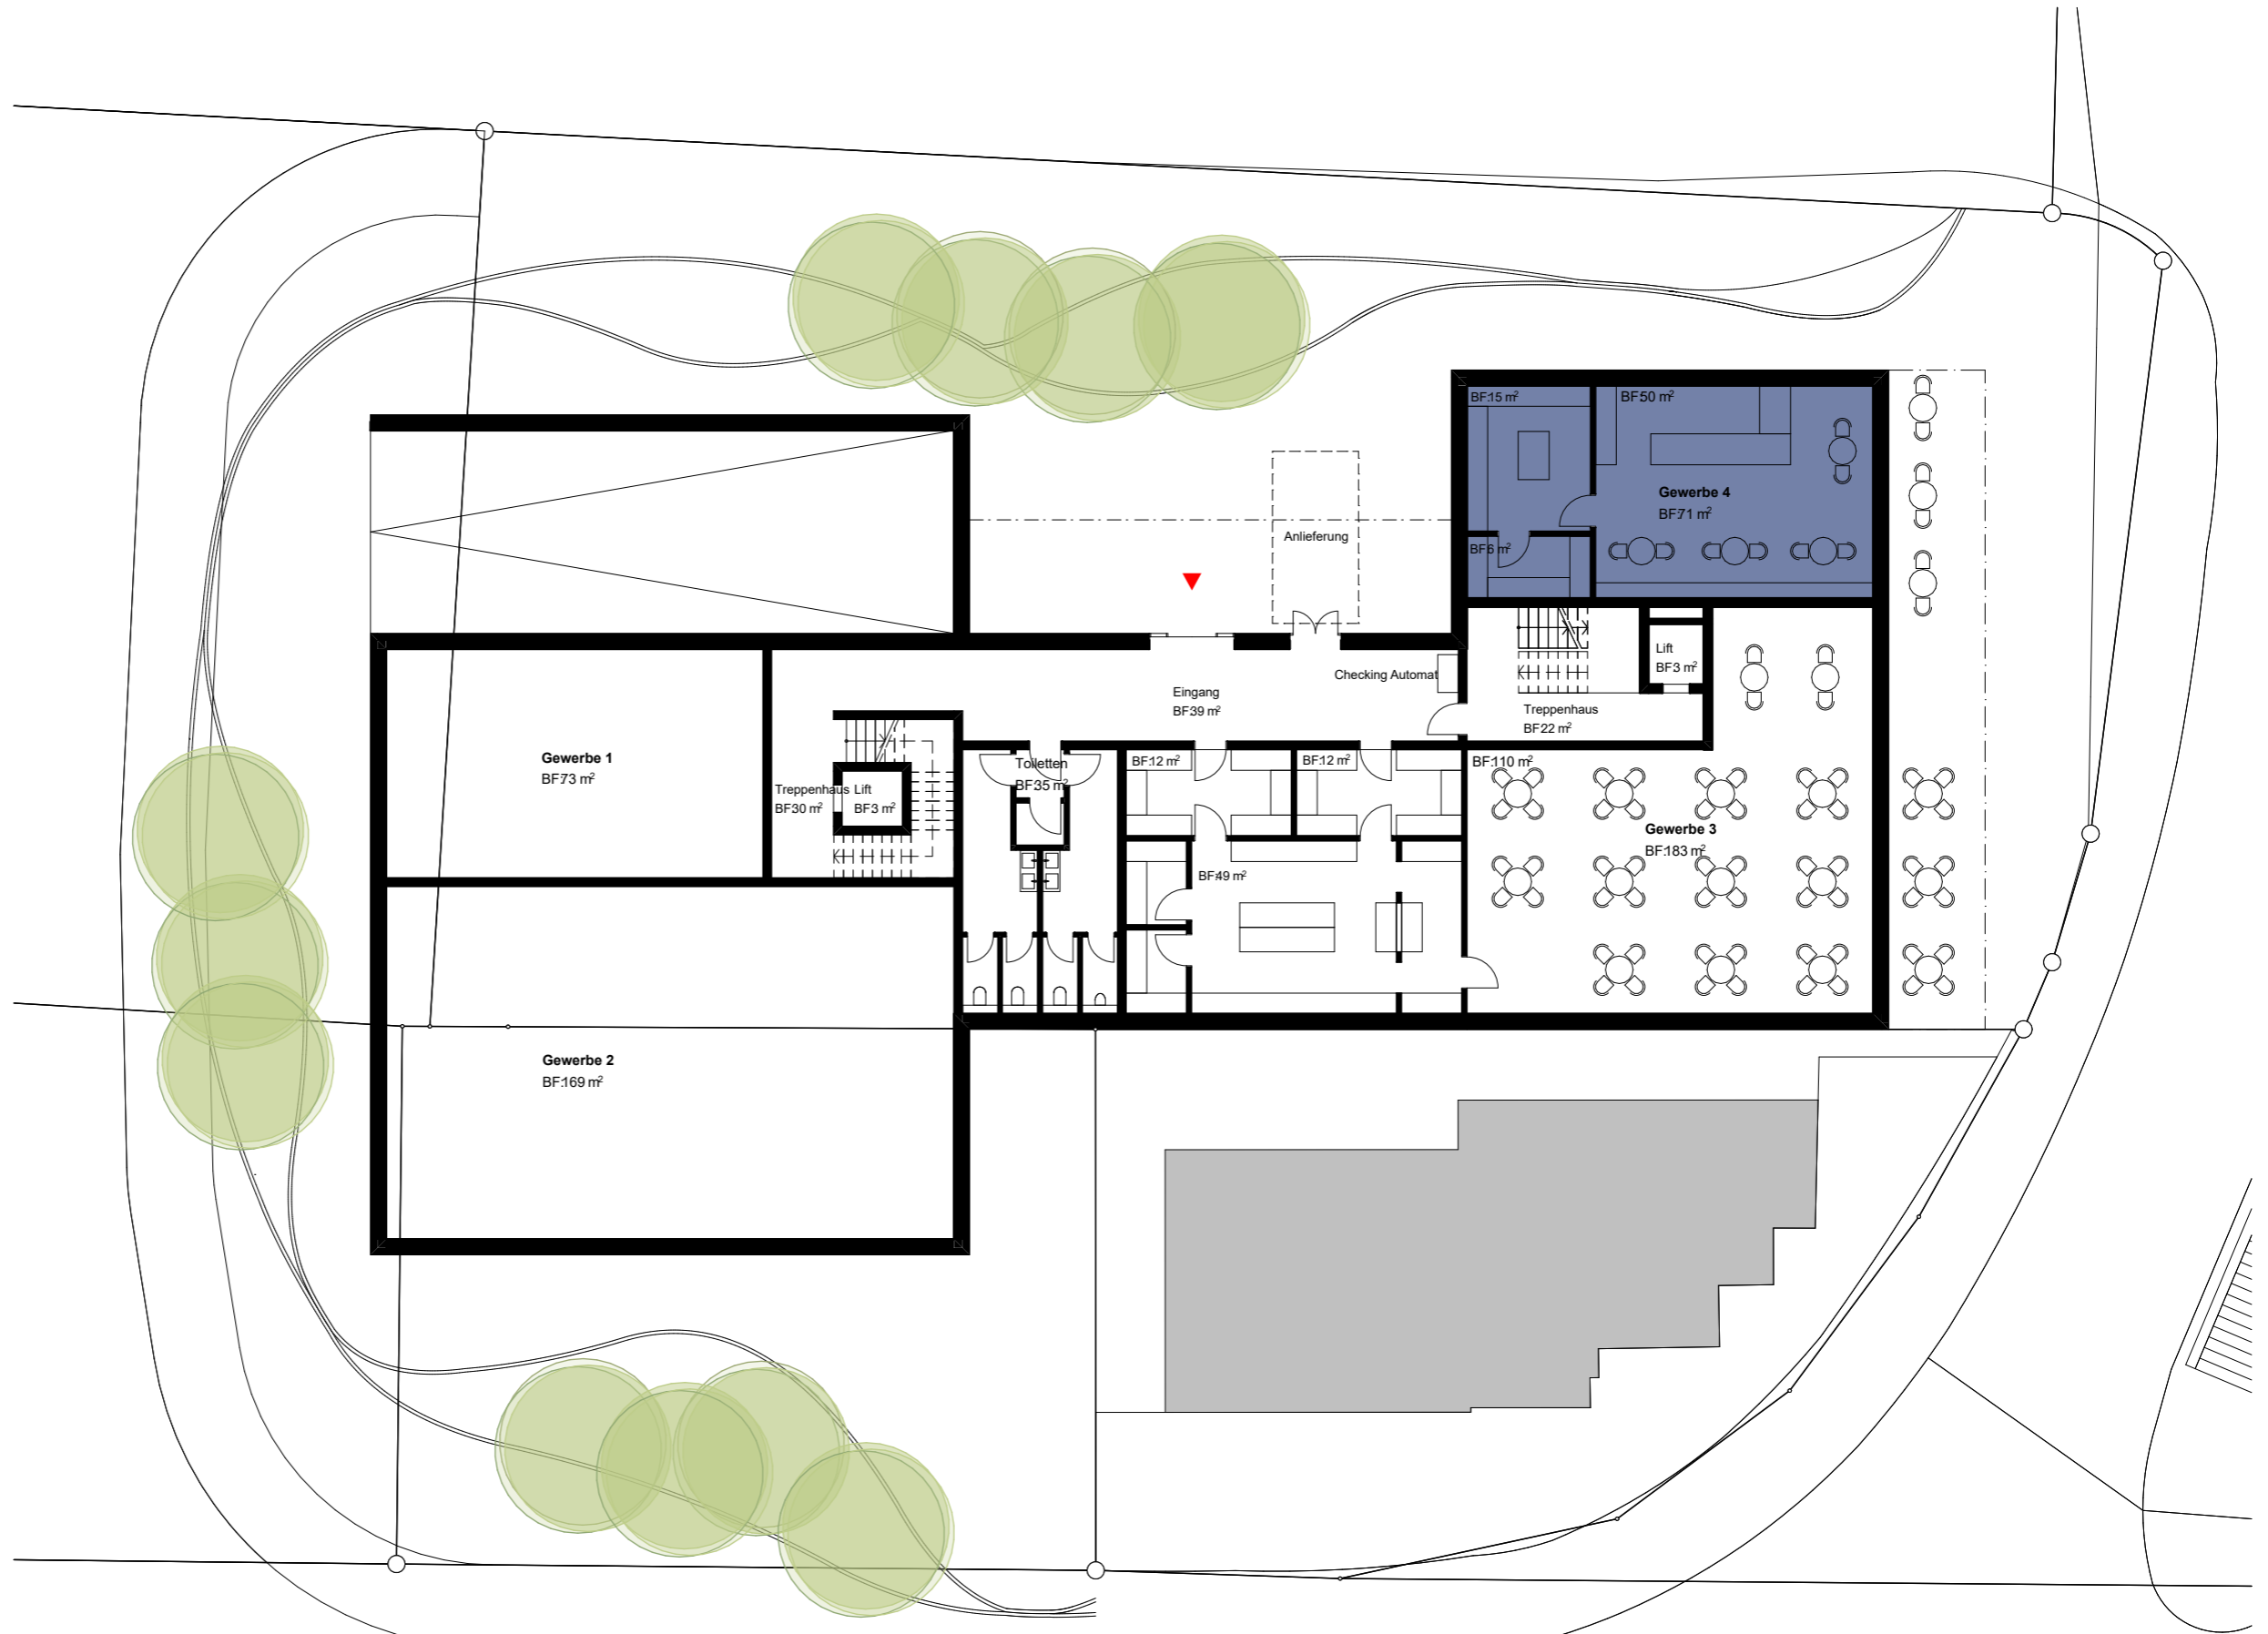

LEUCHTTURM DULLIKEN

Niederämterstrasse - Bahnhofstrasse
4657 Dulliken

ERDGESCHOSS

- Gewerbe 1 HNF: 73 m²
- Gewerbe 2 HNF: 169 m²
- Gewerbe 3 HNF: 183 m²
- Gewerbe 4 HNF: 71 m²

0 1 2 3 4 5