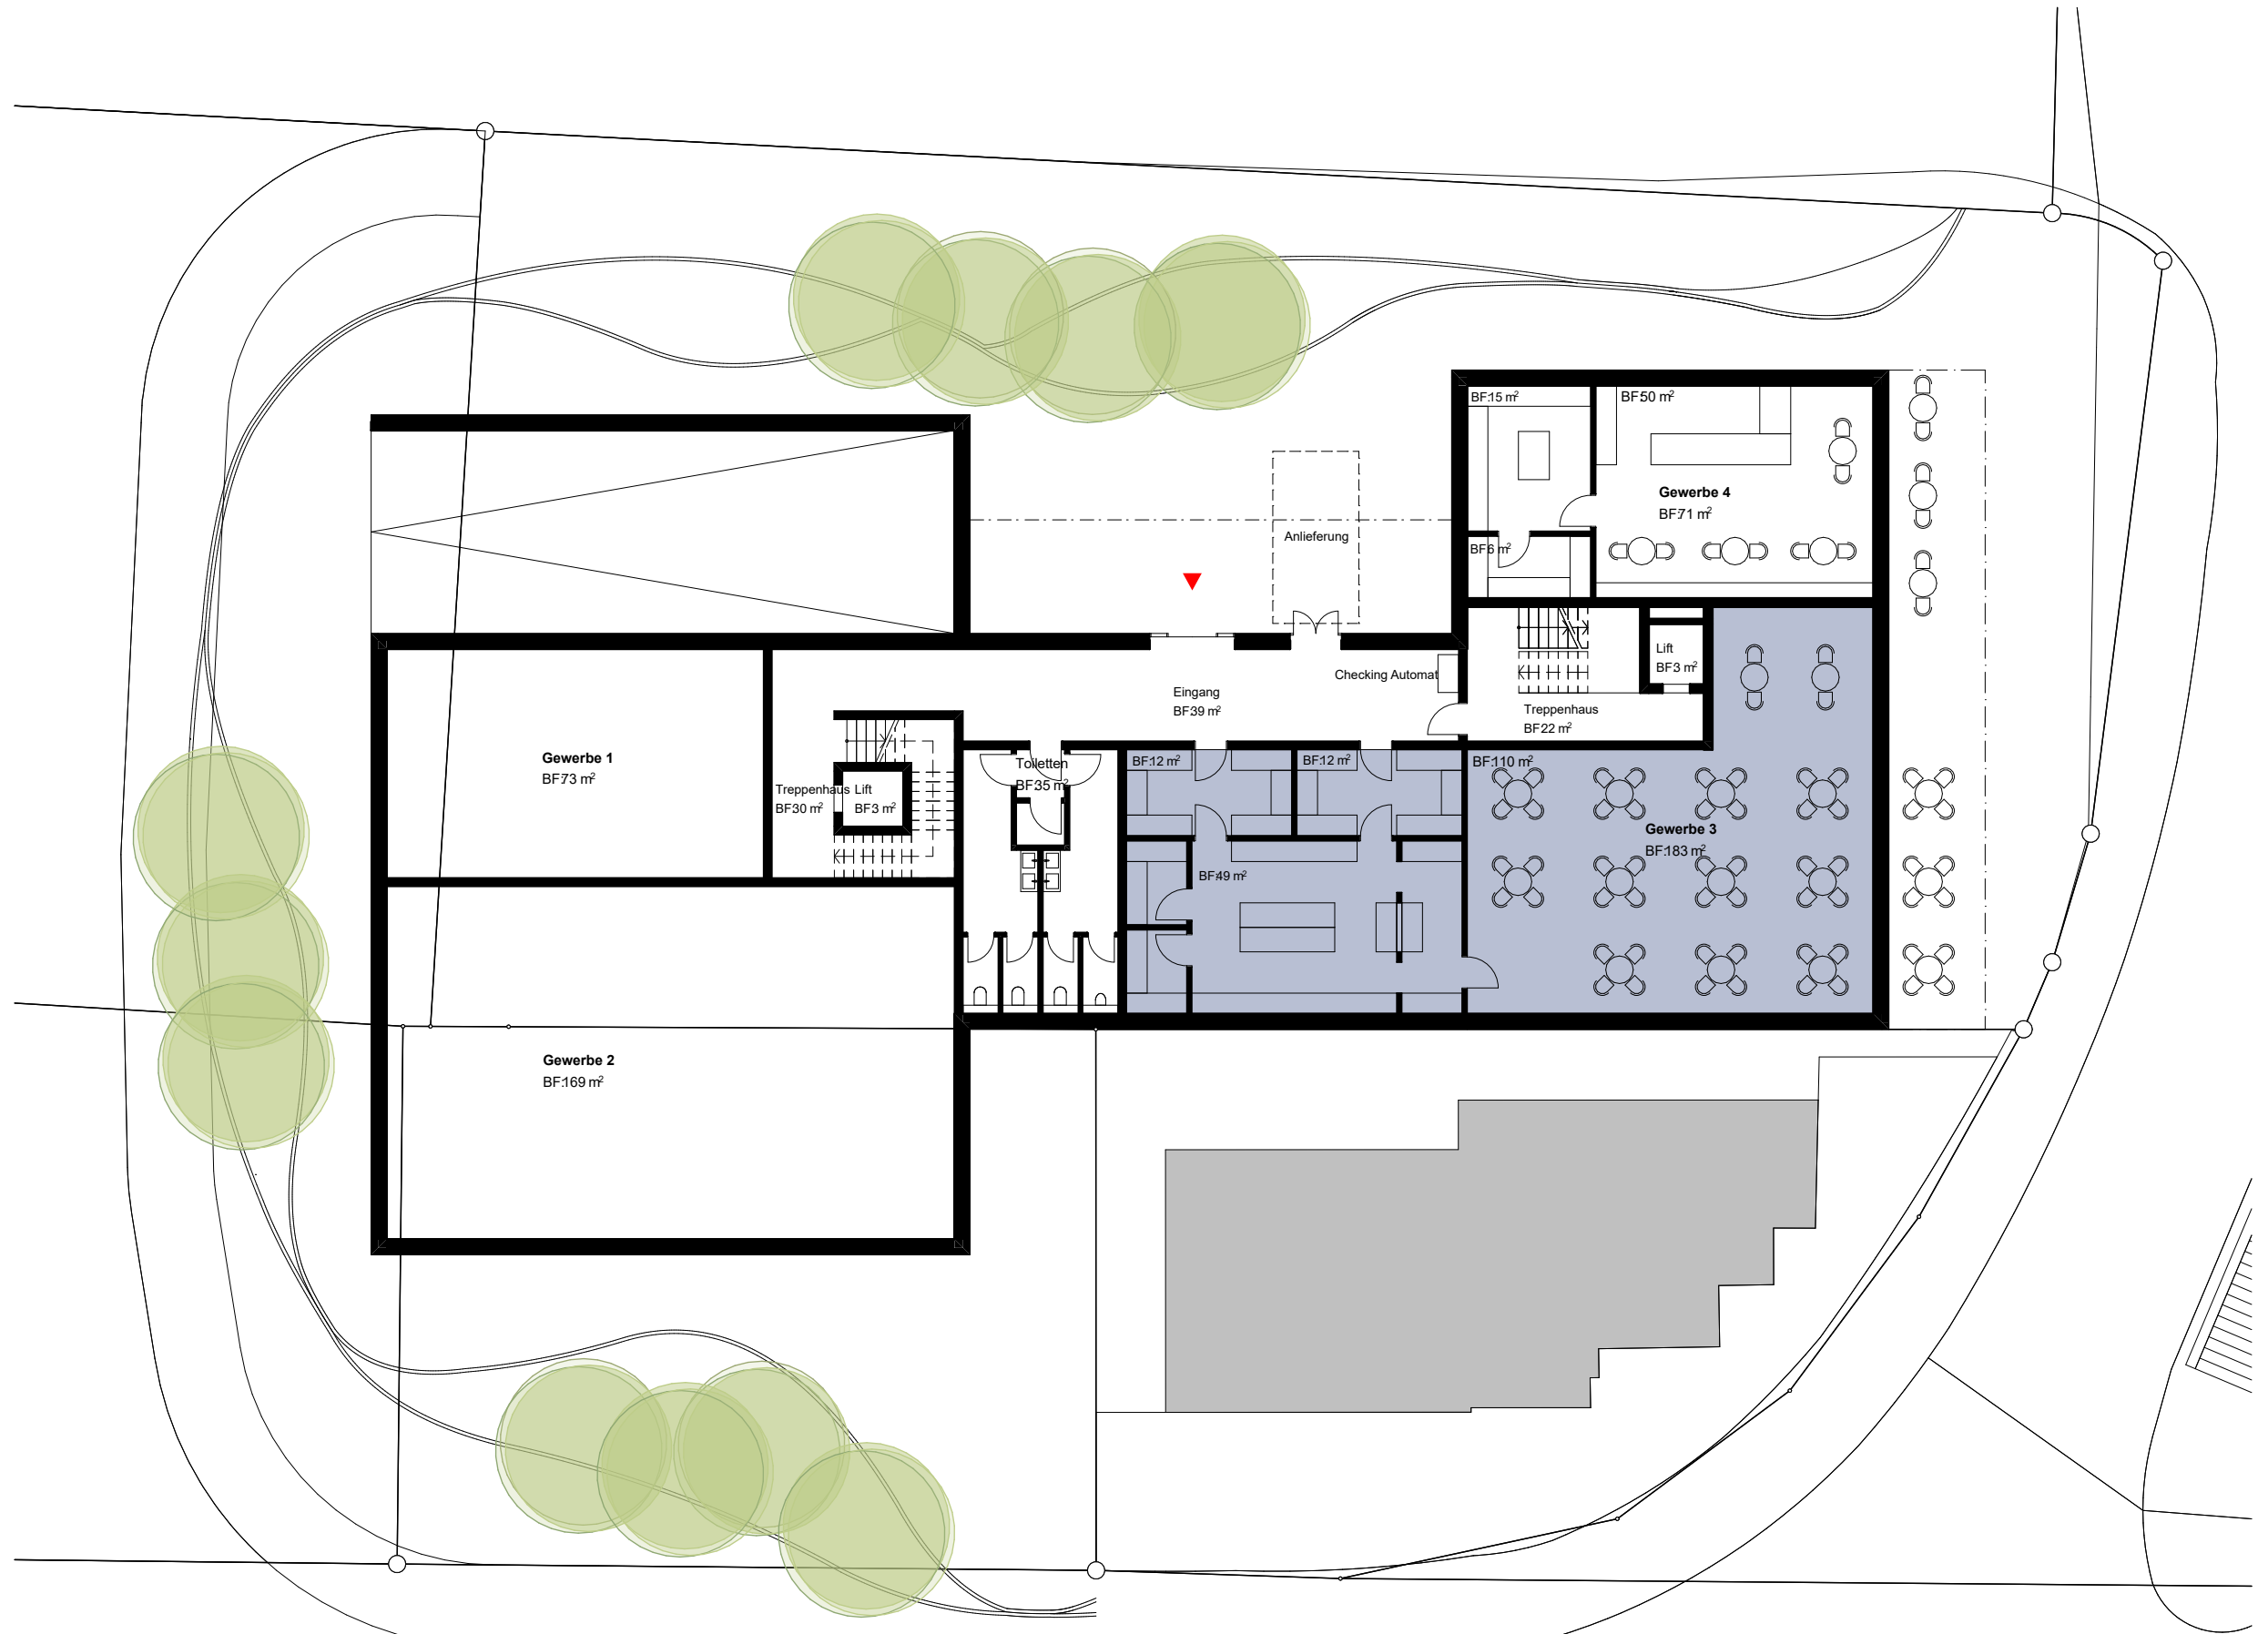

LEUCHTTURM DULLIKEN

Niederämterstrasse - Bahnhofstrasse
4657 Dulliken

ERDGESCHOSS

- Gewerbe 1 HNF: 73 m²
- Gewerbe 2 HNF: 169 m²
- Gewerbe 3 HNF: 183 m²
- Gewerbe 4 HNF: 71 m²

0 1 2 3 4 5